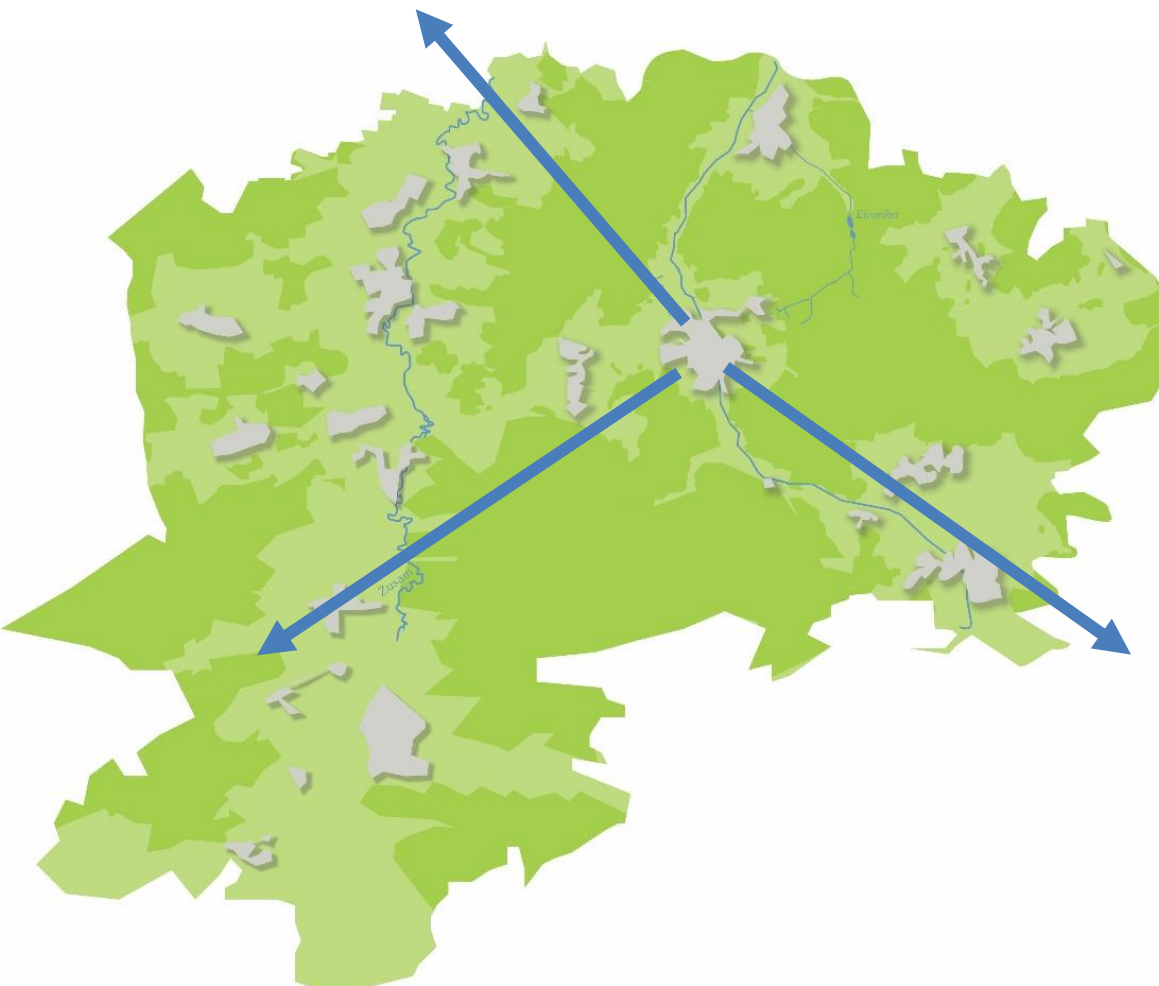

Tag der Ausbildung, 16. Nov. 2022

im Raum Holzwinkel und Altenmünster & Zusmarshausen

4. TAG DER
AUSBILDUNG
am
16. Nov. 2022

Shuttle-Busse ZURÜCK:

Folgende Busse fahren nach dem Tag der Ausbildung ab dem Neuer Festplatz Welden zurück nach:

Zubringer-Bus A:

15:20 Uhr Welden, Neuer Festplatz
15:30 Uhr **Adelsried**, Schule
15:50 Uhr **Neusäß**, Bush. Stelle Bahnhof

Zubringer-Bus B:

15:20 Uhr Welden, Neuer Festplatz
15:30 Uhr **Emersacker**, HSt. Ortsmitte A
15:50 Uhr **Wertingen**, Schulzentrum
(Haltestelle an der Mittelschule)

Zubringer-Bus C:

15:20 Uhr Welden, Neuer Festplatz
15:35 Uhr **Altenmünster**, Schule
15:50 Uhr **Zusmarshausen**, Schulzentrum
16:10 Uhr **Dinkelscherben** HSt. Ortsmitte