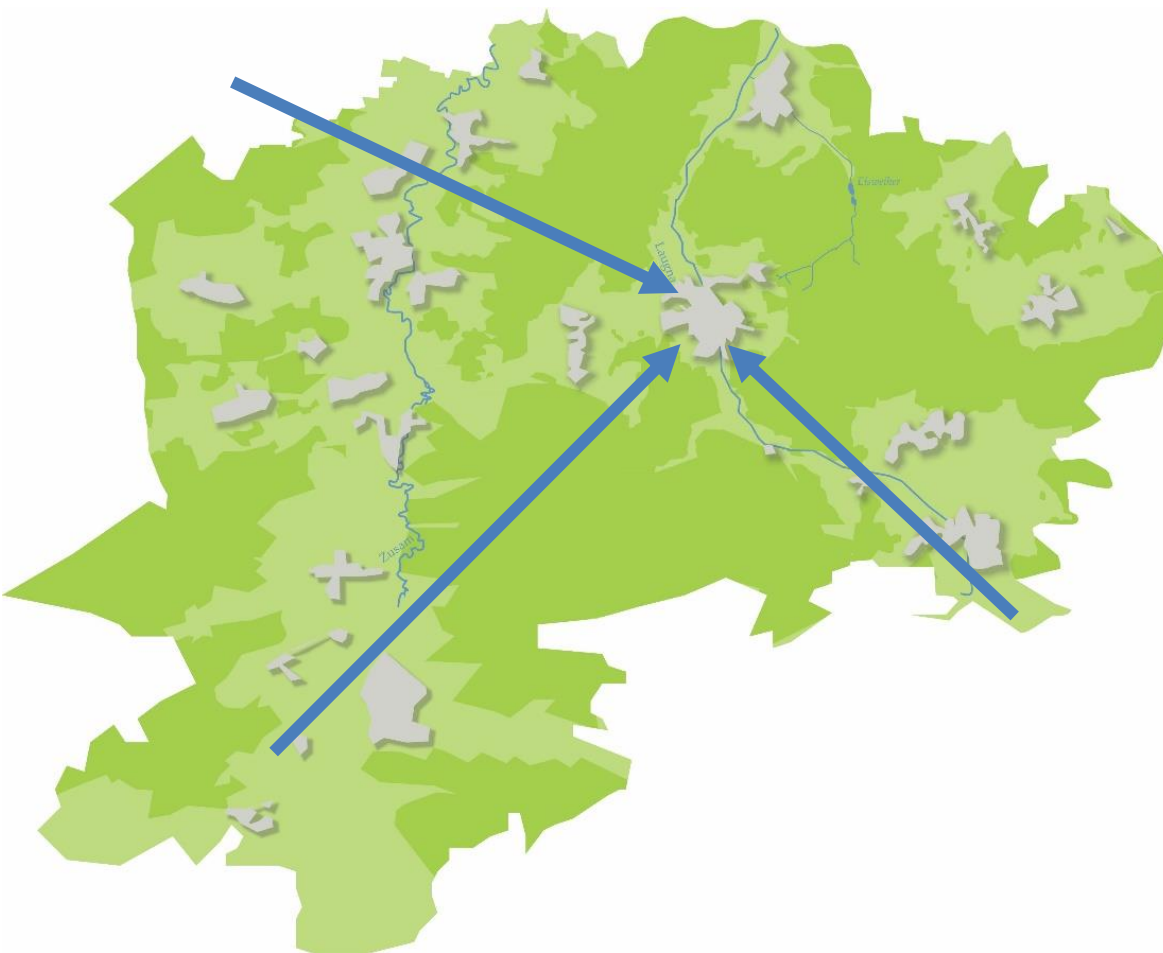

Tag der Ausbildung, 16. Nov. 2022

im Raum Holzwinkel und Altenmünster & Zusmarshausen

4. TAG DER
AUSBILDUNG
am
16. Nov. 2022

Shuttle-Busse:

Folgende Busse fahren als **Zubringerbus** zum Treffpunkt „Holzwinkelsaal“ in Welden. Der Laufweg vom Neuen Festplatz Welden zum Holzwinkelsaal ist ausgeschildert!

Zubringer-Bus A:

7:30 Uhr **Neusäß**, Bush. Stelle Bahnhof A
7:50 Uhr **Adelsried**, Schule
8:00 Uhr Welden, Neuen Festplatz

Zubringer-Bus B:

7:30 Uhr **Wertingen**, Schulzentrum
(Haltestelle an der Mittelschule)
7:50 Uhr **Emersacker**, HSt. Ortsmitte A
8:00 Uhr Welden, Neuen Festplatz

Zubringer-Bus C:

7:15 Uhr **Dinkelscherben** HSt. Ortsmitte
7:30 Uhr **Zusmarshausen**, Schulzentrum
7:45 Uhr **Altenmünster**, Schule
8:00 Uhr Welden, Neuen Festplatz

Tag der Ausbildung, 16. Nov. 2022

im Raum Holzwinkel und Altenmünster & Zusmarshausen

Zubringer-Bus B:

15:20 Uhr Welden, Neuer Festplatz
15:30 Uhr **Emersacker**, HSt. Ortsmitte A
15:50 Uhr **Wertingen**, Schulzentrum
(Haltestelle an der Mittelschule)

Zubringer-Bus C:

15:20 Uhr Welden, Neuer Festplatz
15:35 Uhr **Altenmünster**, Schule
15:50 Uhr **Zusmarshausen**, Schulzentrum
16:10 Uhr **Dinkelscherben** HSt. Ortsmitte