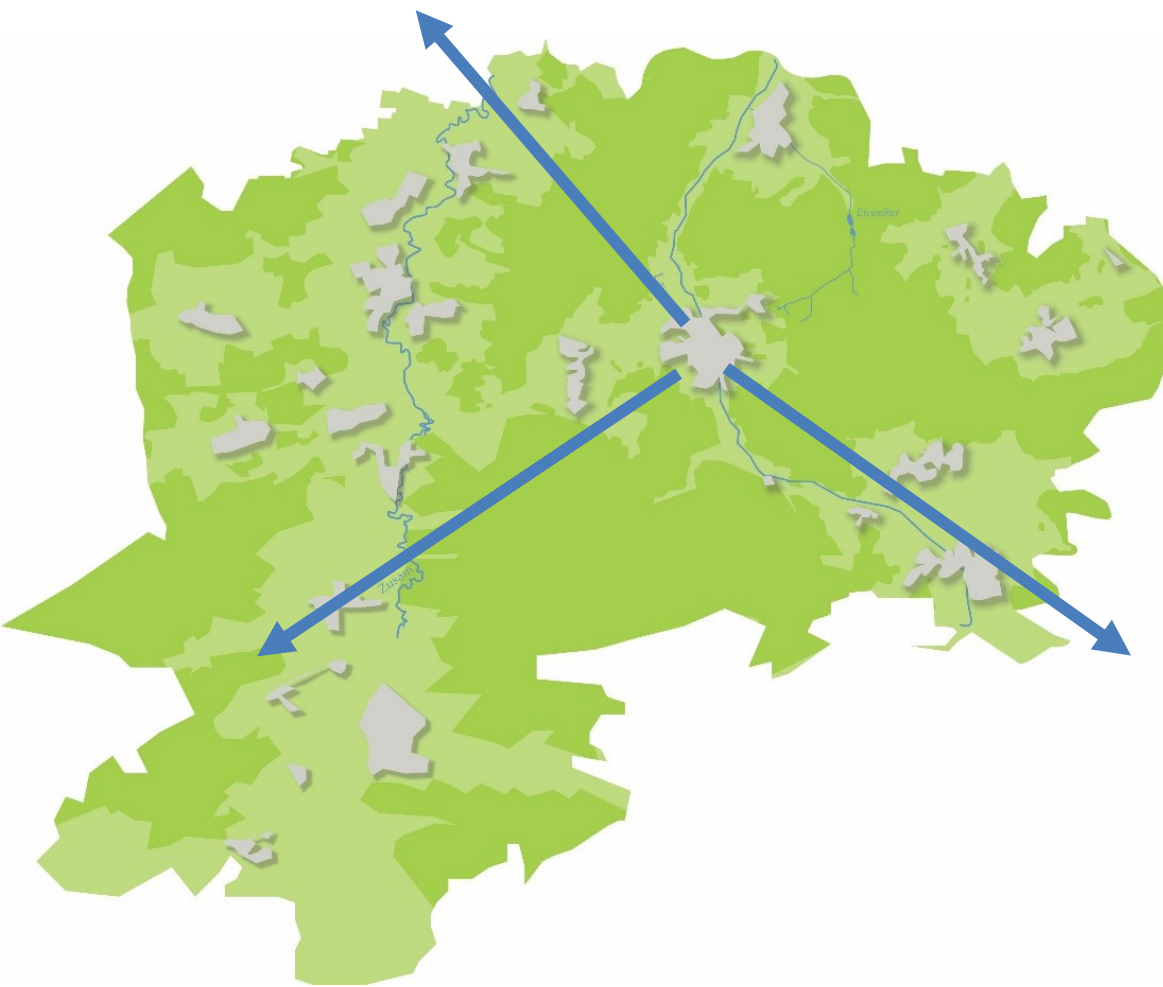

Tag der Ausbildung, 17. Nov. 2021

im Raum Holzwinkel und Altenmünster & Zusmarshausen

4. TAG DER
AUSBILDUNG
am
17. Nov. 2021

Shuttle-Busse ZURÜCK:

Folgende Busse fahren nach dem Tag der Ausbildung ab dem Neuer Festplatz Welden zurück nach:

Zubringer-Bus A:

15:20 Uhr Welden, Neuer Festplatz
15:30 Uhr **Adelsried**, Schule
15:50 Uhr **Neusäß**, Bush. Stelle Bahnhof

Zubringer-Bus B:

15:20 Uhr Welden, Neuer Festplatz
15:30 Uhr **Emersacker**, HSt. Ortsmitte A
15:50 Uhr **Wertingen**, Schulzentrum
(Haltestelle an der Mittelschule)

Zubringer-Bus C:

15:20 Uhr Welden, Neuer Festplatz
15:35 Uhr **Altenmünster**, Schule
15:50 Uhr **Zusmarshausen**, Schulzentrum
16:10 Uhr **Dinkelscherben** HSt. Ortsmitte